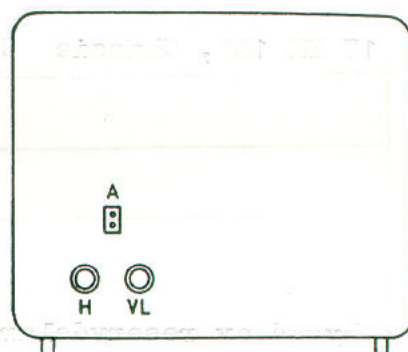

PHILIPS RM 2218
TELEVISIONSMOTTAGARE
17 TX 180 U

A=anslutningsplint för antenn.
H=bildhöjd.
VL=vertikal linjåretet.

Antenningång	300 ohm balanserad
Kanalväljare	10 kanaler samt plats för 2 reservkanaler
Bildrör	17" AW 43-80
Bildruta	280 x 360 mm
Högtalare	1 st 156 mm diameter
Spänning	220 V allström
Effektförbrukning	160 W
Hölje	Blankpolerad valnöt eller mahogny
Dimensioner	Bredd 475 mm, höjd 405 mm, djup 453 mm (inkl.kon)
Vikt	Netto 21,5 kg