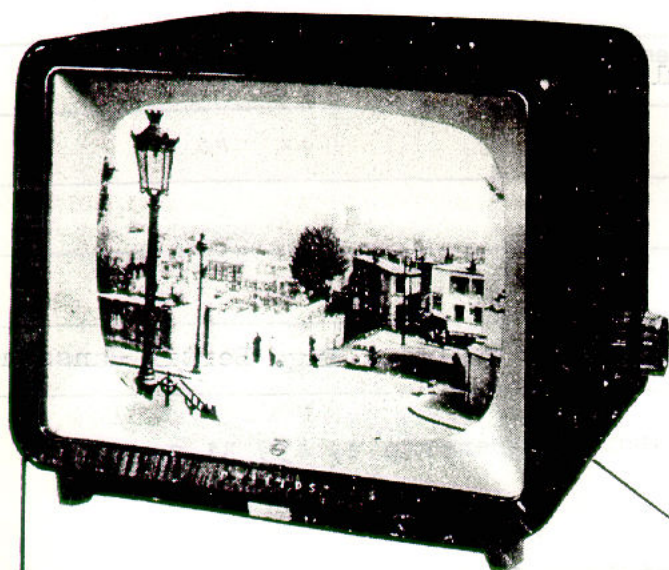

PHILIPS RM 2218
TELEVISIONSMOTTAGARE
17 TX 180 U

A=anslutningsplint för antenn.
H=bildhöjd.
VL=vertikal linjåretet.

Antenningång	300 ohm balanserad
Kanalväljare	10 kanaler samt plats för 2 reservkanaler
Bildrör	17" AW 43-80
Bildruta	280 x 360 mm
Högtalare	1 st 156 mm diameter
Spänning	220 V allström
Effektförbrukning	160 W
Hölje	Blankpolerad valnöt eller mahogny
Dimensioner	Bredd 475 mm, höjd 405 mm, djup 453 mm (inkl.kon)
Vikt	Netto 21,5 kg