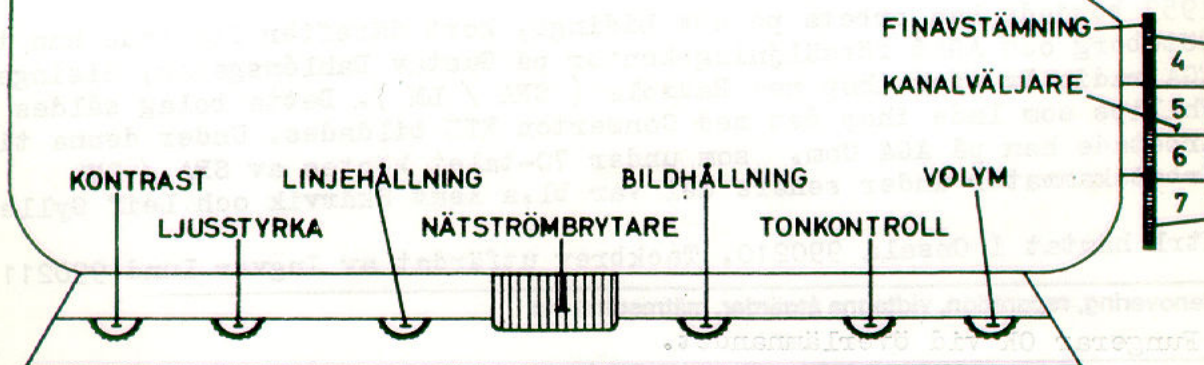

PHILIPS RM 2218
TELEVISIONSMOTTAGARE
17 TX 180 U

A=anslutningsplint för antenn.
H=bildhöjd.
VL=vertikal linjåretet.

Antenningång	300 ohm balanserad
Kanalväljare	10 kanaler samt plats för 2 reservkanaler
Bildrör	17" AW 43-80
Bildruta	280 x 360 mm
Högtalare	1 st 156 mm diameter
Spänning	220 V allström
Effektförbrukning	160 W
Hölje	Blankpolerad valnöt eller mahogny
Dimensioner	Bredd 475 mm, höjd 405 mm, djup 453 mm (inkl.kon)
Vikt	Netto 21,5 kg