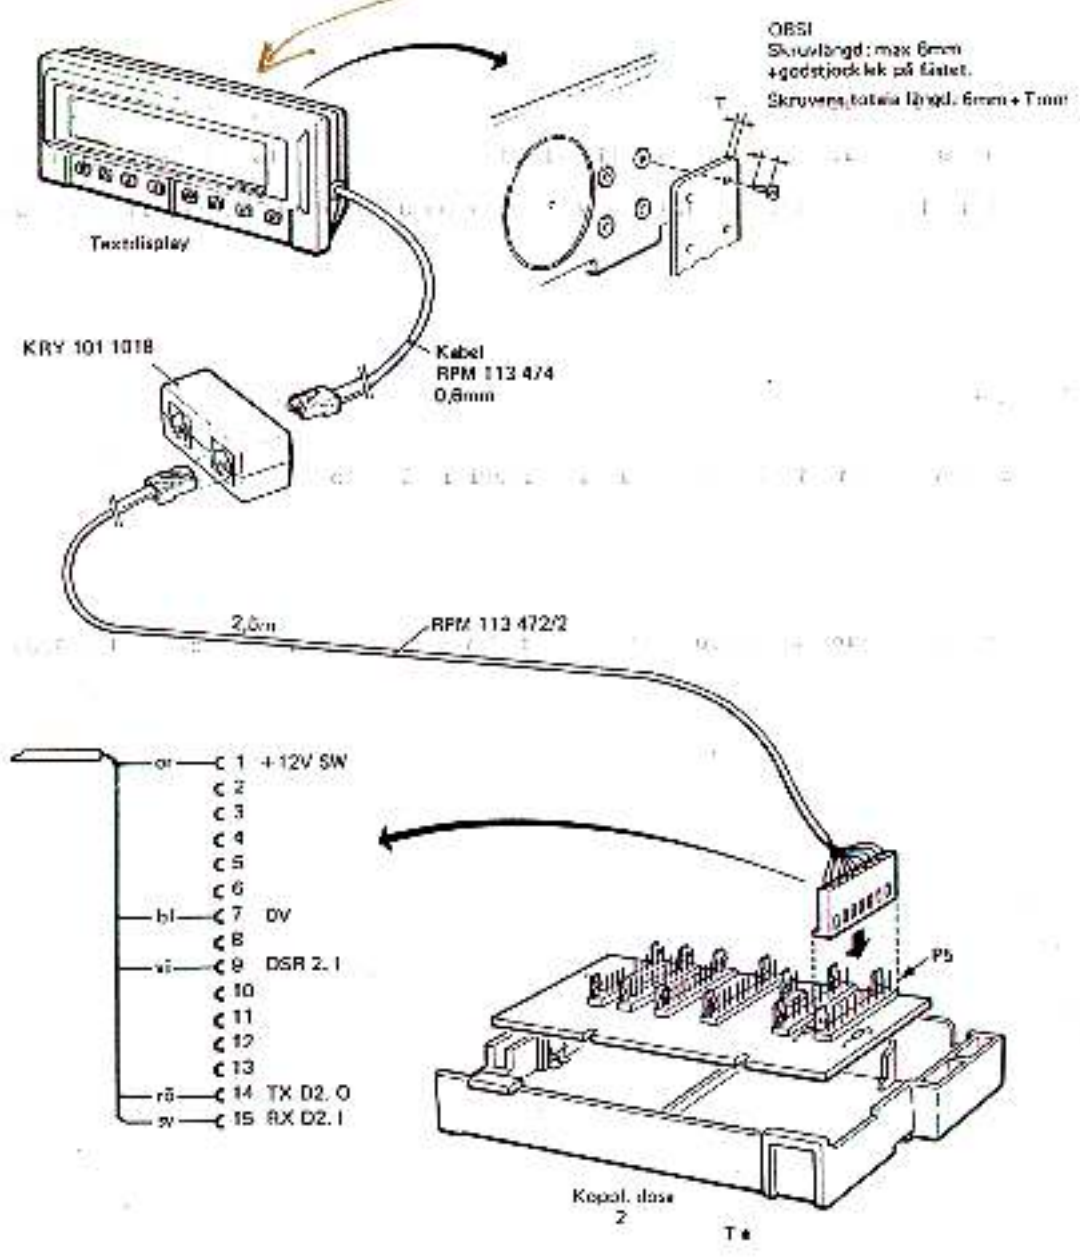

RM 2617

Artikelnr. för denna ritning: LZT 123 281

C700  
DISPLAYENHET  
Installationsritning

*F. T. M. K. E. S. T. O. V. A. L. L. E. R. S. O. N. A. B. O. U. T. S. I. D. E. S. T. A. N. D. I. N. G.*  
Kont. F. T. M. K. SO 1988-09-14